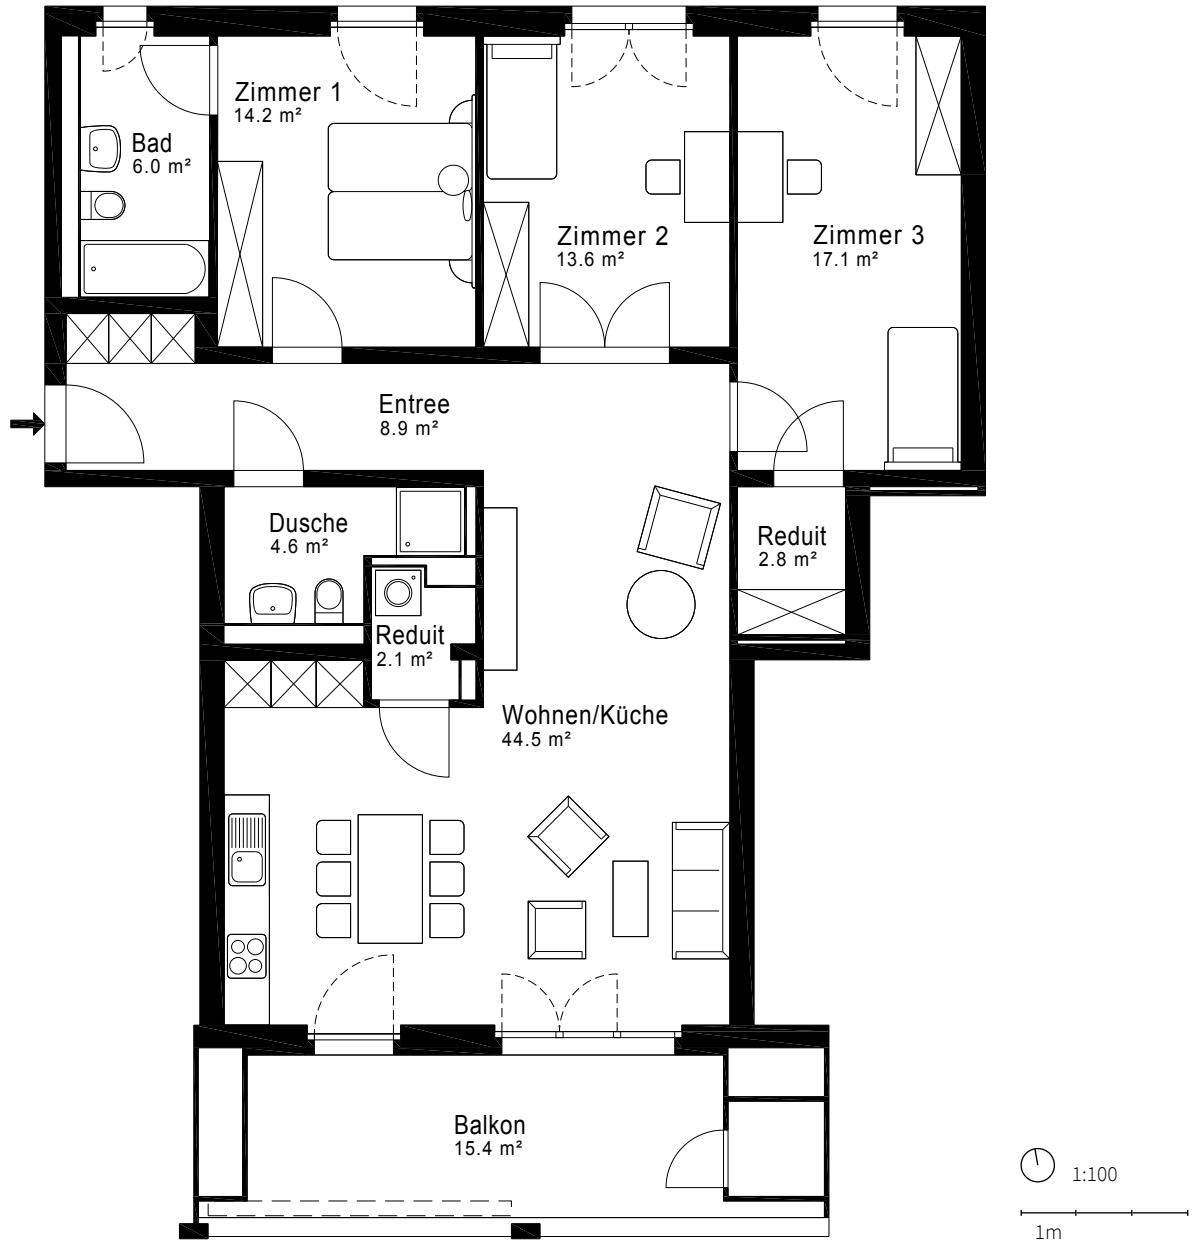

# WEIDMATT

wohnen weitergedacht

Liestal & Lausen

## HAUS BIRKE / C1 WEIDMATTSTRASSE 41

Zimmer	4,5
Stockwerk	EG
Wohnfläche	113.8 m <sup>2</sup>
Balkon	15.4 m <sup>2</sup>
Wohnungsnr.	C1A.00.02